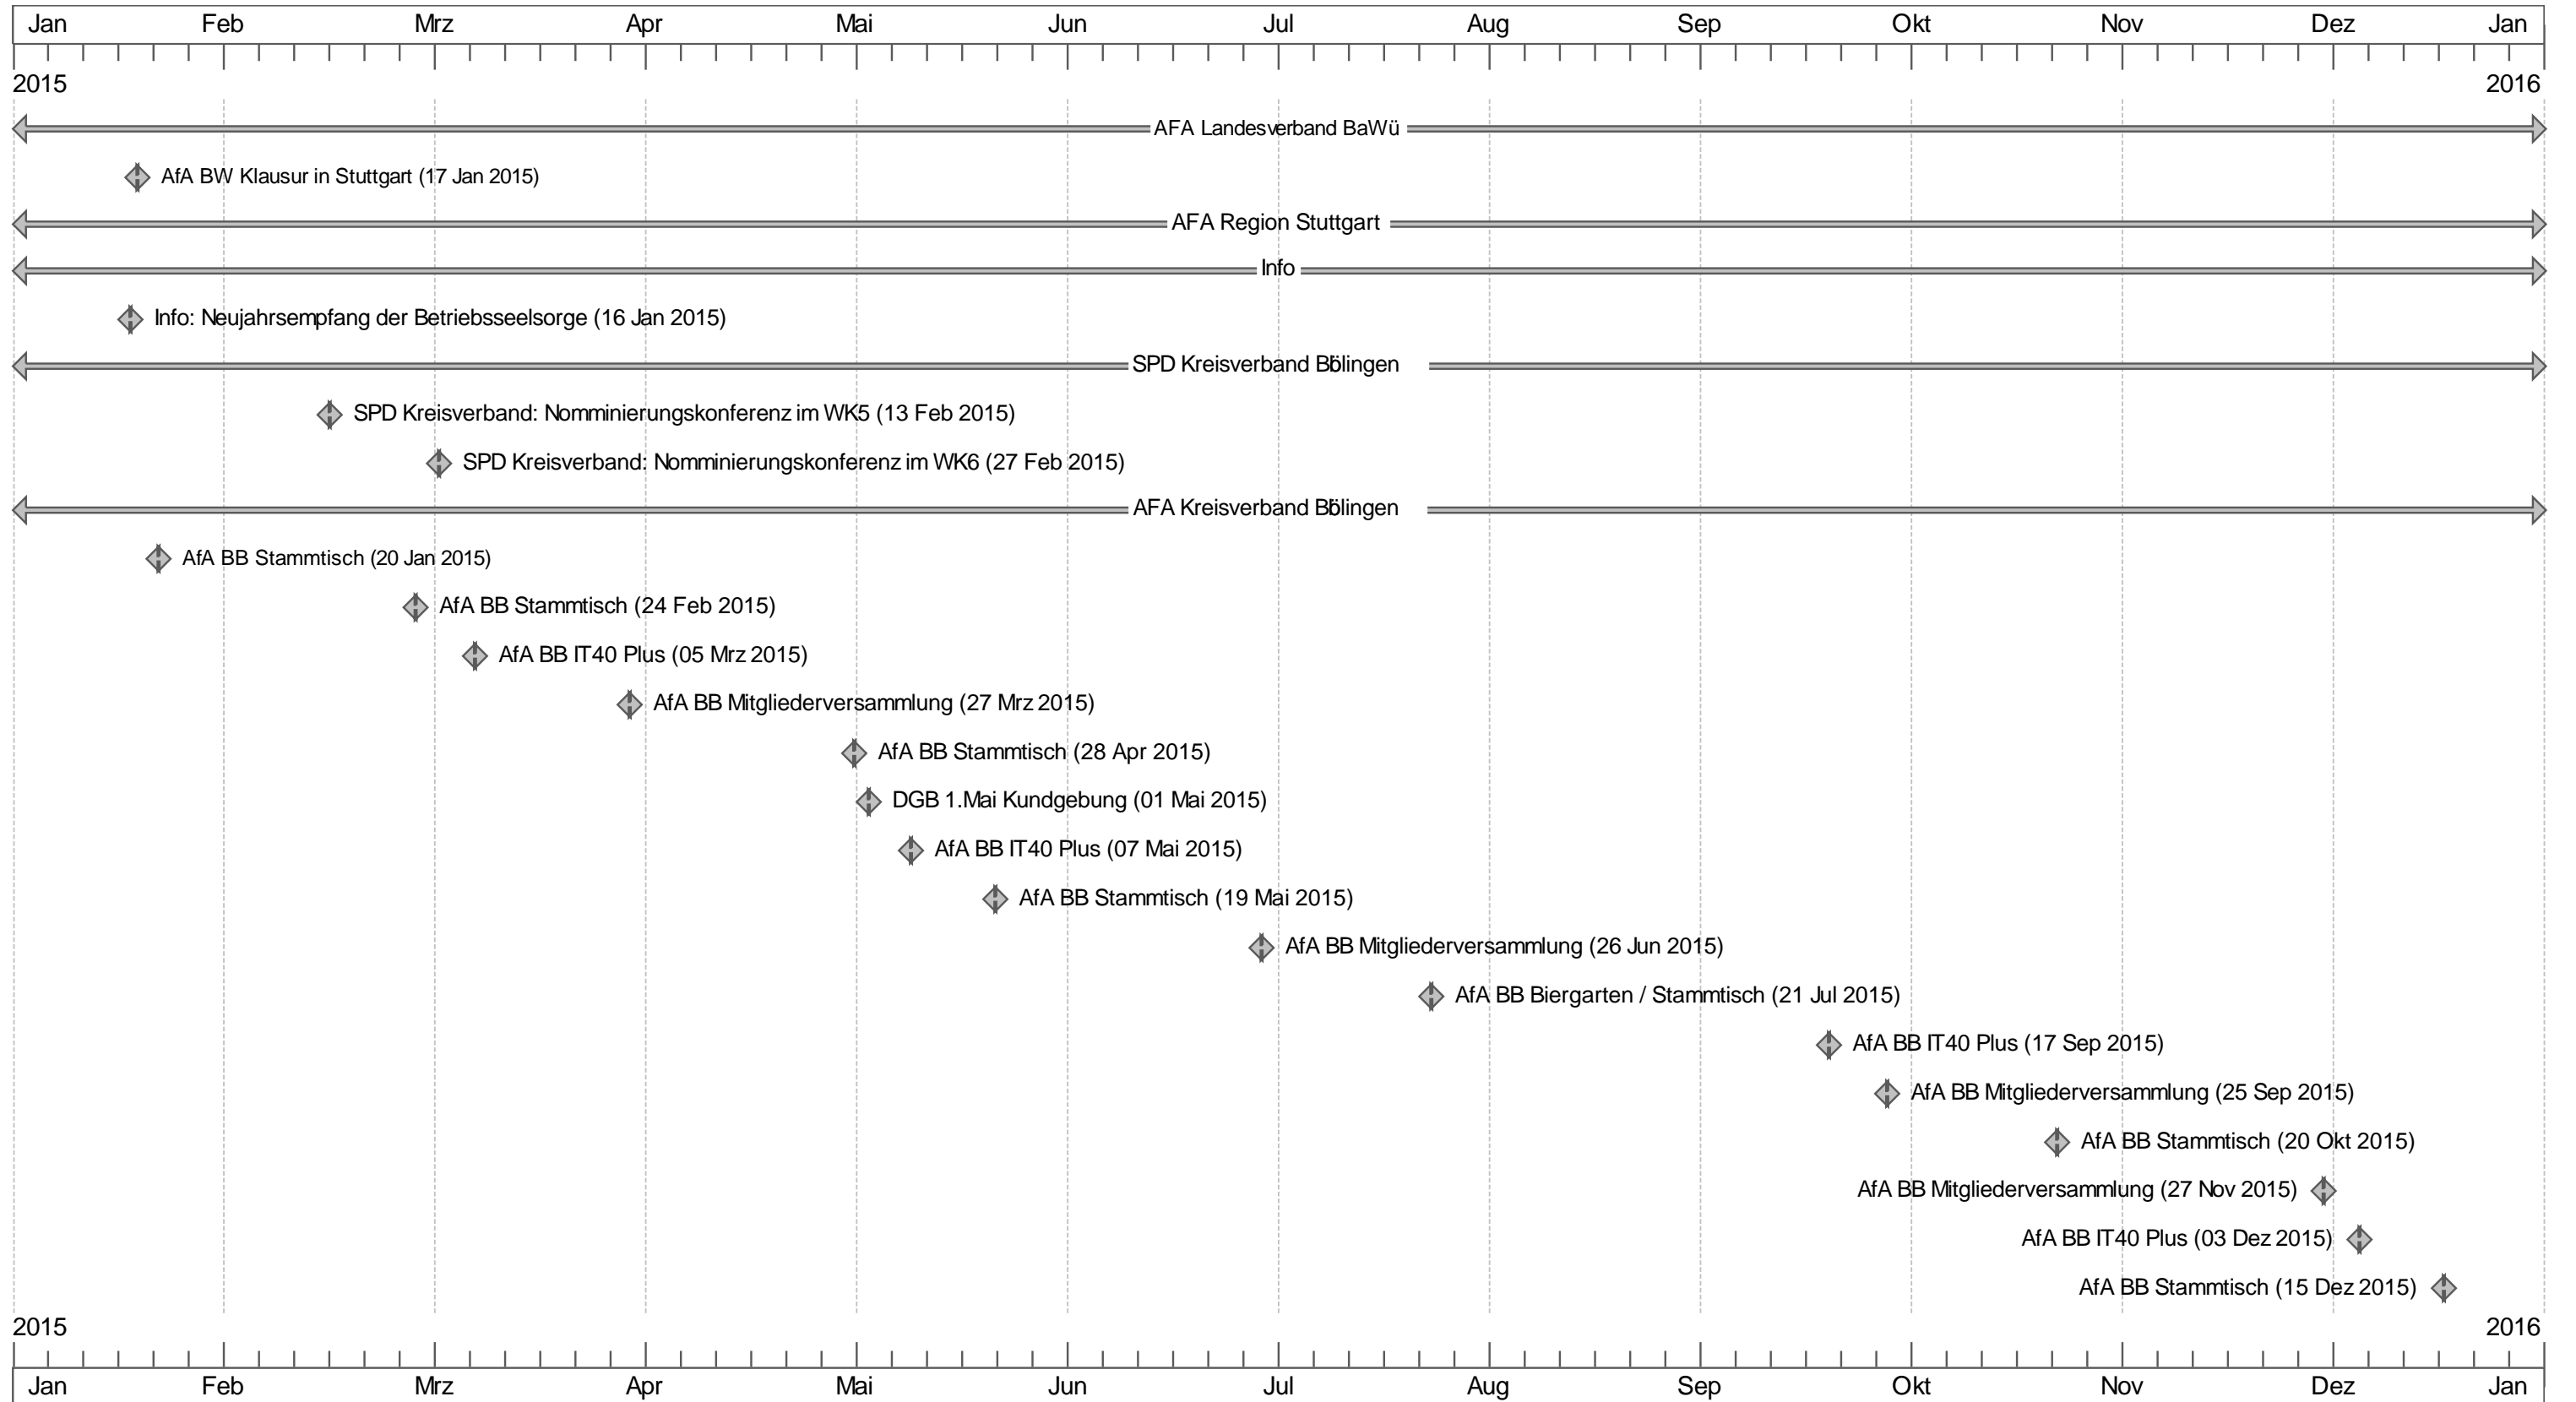

# AfA Planung 2015 Kreis Boeblingen (Stand 20141201)

Legend:

- AfA BB
- AFA BW
- Info
- AFA Region Stuttgart
- SPD Kreis BB